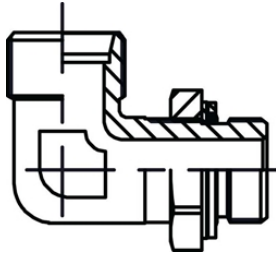

WEE - G

6012-B

| | |
|----------------------|-------------------------|
| Product info | B DIN 1179-3 Adjustable |
| Product group | 600 |
| Type | L body |
| Version | 90° |
| Material | Steel |

| Part no. | Pipe dim. (mm) | Thread |
|----------|----------------|------------|
| 60120603 | 6 | G 1/8" M |
| 60120805 | 8 | G 1/4" M |
| 60121005 | 10 | G 1/4" M |
| 60121207 | 12 | G 3/8" M |
| 60121509 | 15 | G 1/2" M |
| 60121809 | 18 | G 1/2" M |
| 60122213 | 22 | G 3/4" M |
| 60122817 | 28 | G 1" M |
| 60123521 | 35 | G 1 1/4" M |
| 60124225 | 42 | G 1 1/2" M |